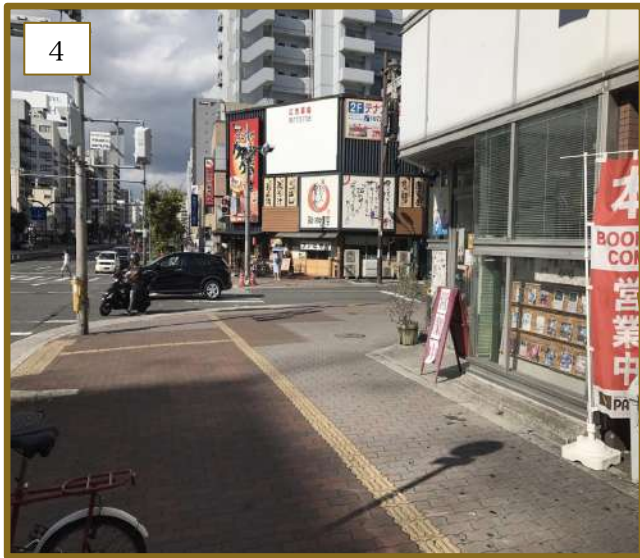

グランドウースカーサコモダ

Grandouce Casa Comoda

GRANDOUCE

Next page