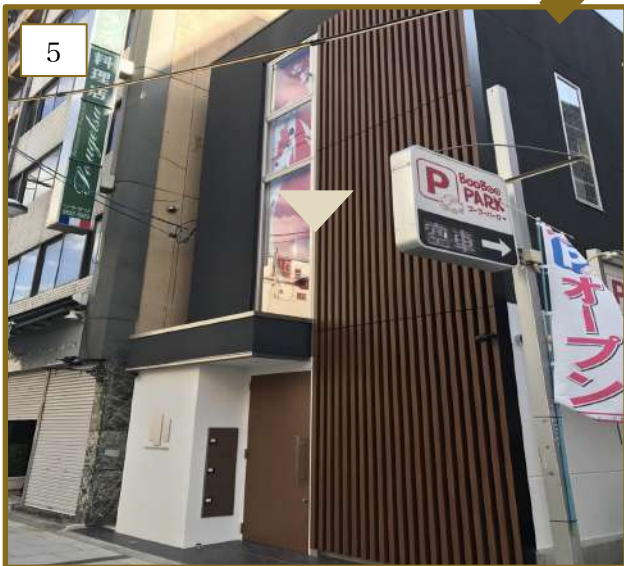

11 AM

禁煙

NO SMOKING 禁止吸烟 금연

土足厳禁

No street shoes. 嚴禁穿鞋入内  
신발을 벗고 이용해주세요.

住所

Address 地址 주소

〒556-0011

大阪市浪速区難波中3-17-21

3-17-21, Nambanaka, Naniwa-ku, Osaka

大国町駅からの道順

How to go to the apartment from Daikokucho station.

如何从大国町车站前往公寓 다이코쿠초에서 숙소 가는 법

Next page

# グランドウースカーサコモダ

Grandouce Casa Comoda

GRANDOUCE

Next page