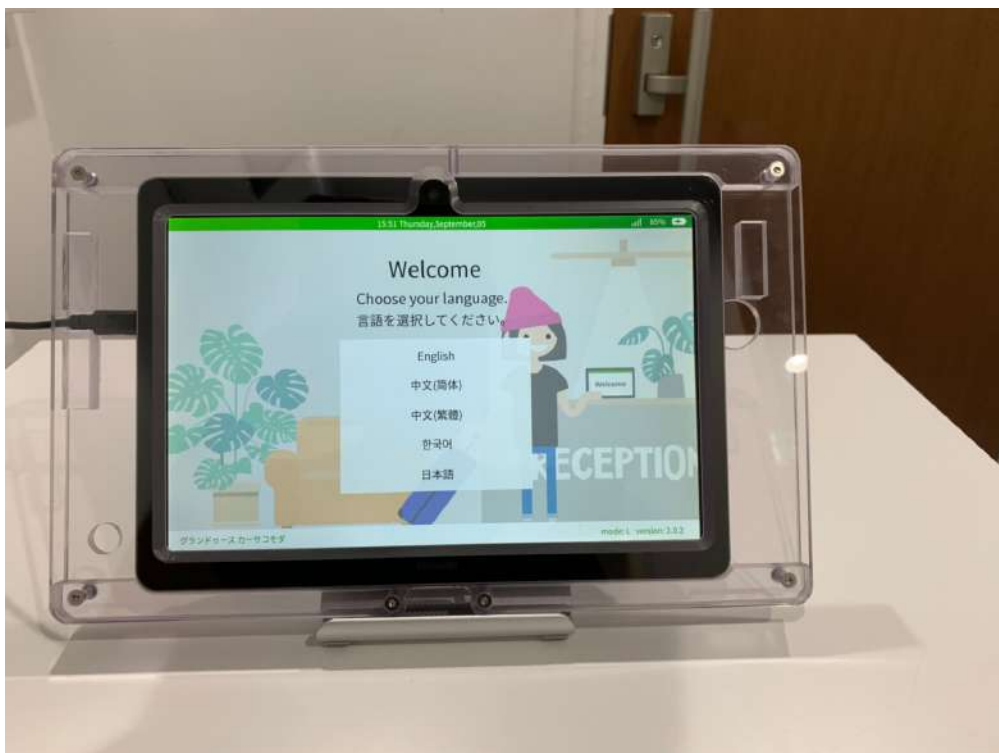

## Entrance

スクリーンに電源が入っているか確認します。  
Please check whether the screen is on.

「7390」と「E」を押します。  
Press 「7390」 and 「E」.