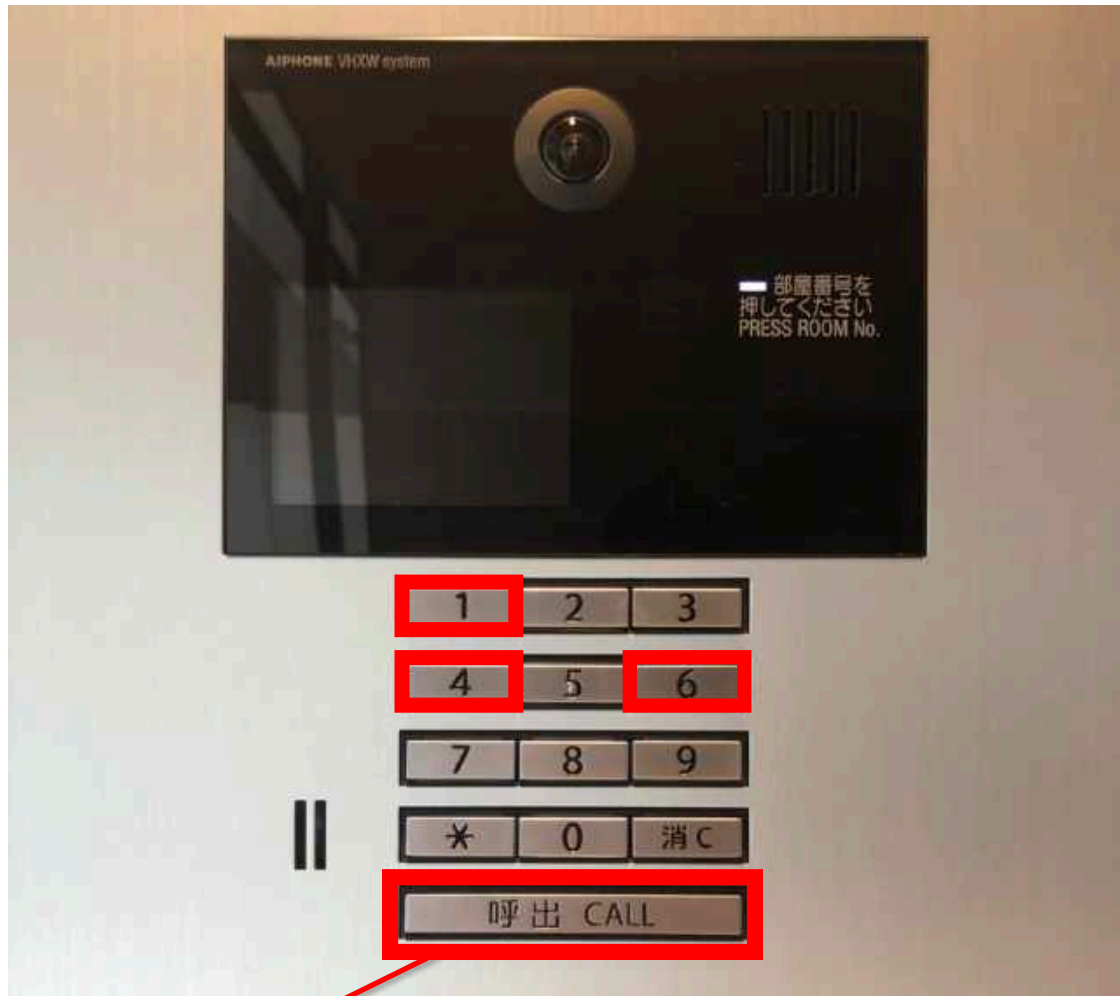

STAY&GO Shinsaibashi

Next page

STAY&GO 心齋橋

STAY&GO Shinsaibashi

Next page

There is an intercom on the left side of the Entrance.

エントランスの左側にインターホンがあります。

呼出/CALL	4146
↑	↑
First.	Second.
※Please press	

呼出/CALL	4146
↑	↑
1	2
※押してください	

Upon entering the entrance, there is a tablet to your left

エントランスに入ってから左側にチェックインタブレットがあります。

You can do the check-in procedure after 13:00.

You can enter the room after **17:00**.