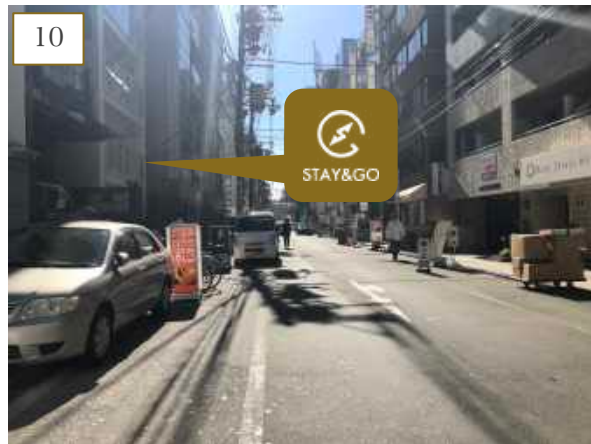

住所 大阪市中央区南船場3-2-30
Address 地址 주소 3-2-30, Minamisanba, Chuo Ku, Osaka

<https://goo.gl/maps/3kpTQiriRZLKeubJA>

関西空港からのアクセス

How to go to the apartment from Kansai Airport.
如何从关西机场前往公寓。간사이 공항에서 아파트에가는 방법.

南海本線
(南海難波行)

Next page

STAY&GO 心齋橋

STAY&GO Shinsaibashi

Next page

STAY&GO 心齋橋

STAY&GO Shinsaibashi

Next page

STAY&GO 心齋橋

STAY&GO Shinsaibashi

Next page

STAY&GO 心齋橋

STAY&GO Shinsaibashi

Next page

There is an intercom on the left side of the Entrance.

エントランスの左側にインターホンがあります。

呼出/CALL	4146
↑	↑
First.	Second.
※Please press	