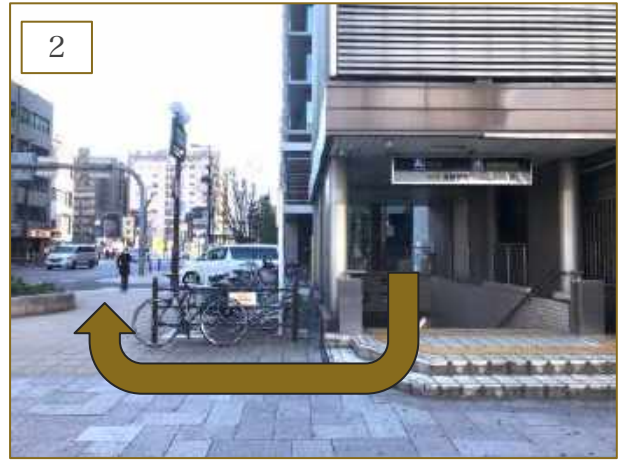

住所
Address 地址 주소

大阪府中央区東心斎橋1-9-11
1-9-11, Higashishinsaibashi, Chuoku, Osaka

NLC

関西空港からのアクセス

How to go to the apartment from Kansai Airport.
如何从关西机场前往公寓。간사이 공항에서 아파트에가는 방법.

Next page

グランドゥース東心斎橋

Grandouce Higashi-Shinsaibashi

Next page

グランドゥース東心斎橋

Grandouce Higashi-Shinsaibashi

Next page

How to get into the property and take the room key.

エントランスドアの開け方

※ Please press

* 1234