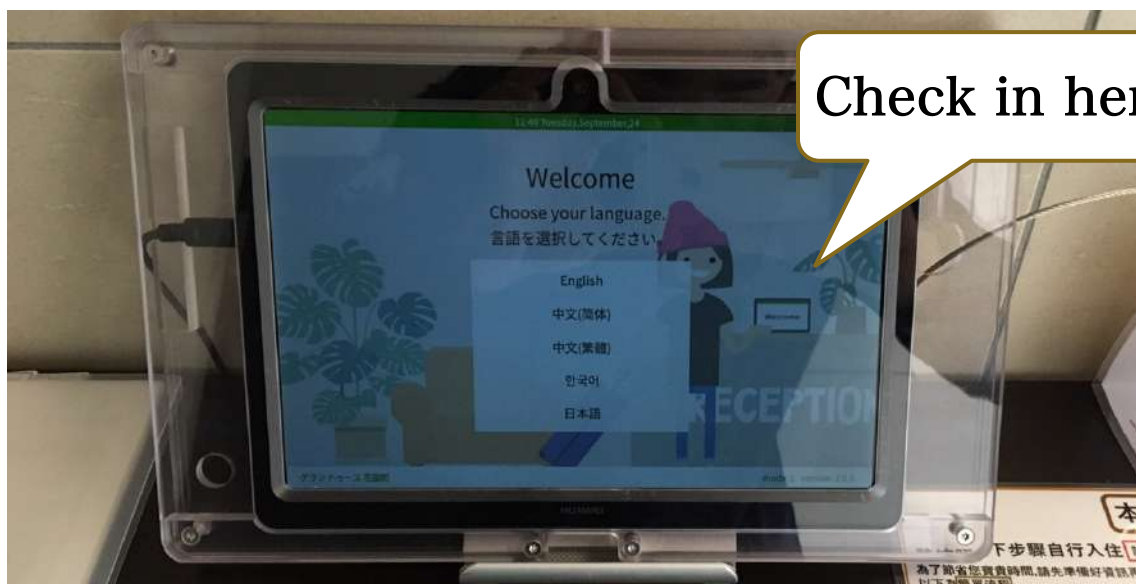

Next page

The facility is on the **right**.
Please be careful not to make
a mistake.

宿舎は**右側**です。
お間違えのないように
お気をつけ下さい。

“PRADIPA HANAZONO”

Next page

There is a check-in tablet on the right side of the entrance.

エントランスの右側にチェックインタブレットがあります。

You can check in after 13:00.

You can enter the room after 16:30.

13:00以降であればチェックイン手続きができます。
部屋に入れるのは16:30以降です。

Next page

When you check out, please return the key here by 11AM.