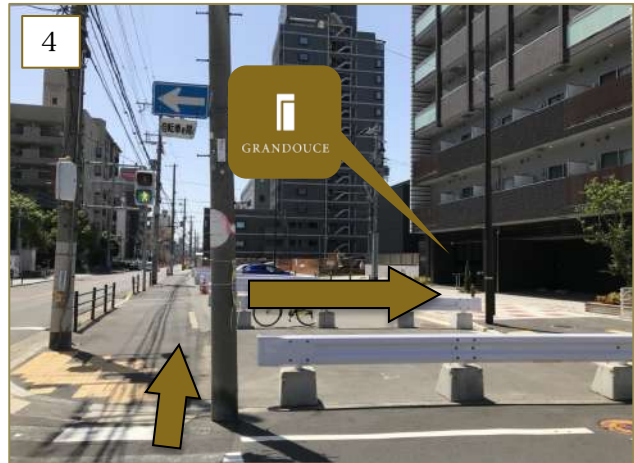

住所
Address 地址 주소

大阪市西成区旭2-3-8

2-3-8, Asahi, Nishinari-ku, Osaka

関西空港からのアクセス

How to go to the apartment from Kansai Airport.
如何从关西机场前往公寓。간사이 공항에서 아파트에가는 방법.

南海本線
(南海難波行)

乗り換え/Transfer

四ツ橋線
(住之江公園行)

徒歩/walk

Nankai Line
(For Nankai-Namba)

Yotsubashi Line
(For Suminoekoen)

8分
8 min.

Next page

グランドゥース 花園町

Grandouce Hanazonocho

GRANDOUCE

Next page

The facility is on the **right**.
Please be careful not to make
a mistake.

宿舎は**右側**です。
お間違えのないように
お気をつけ下さい。

“PRADIPA HANAZONO”

Next page

There is a check-in tablet on the right side of the entrance.